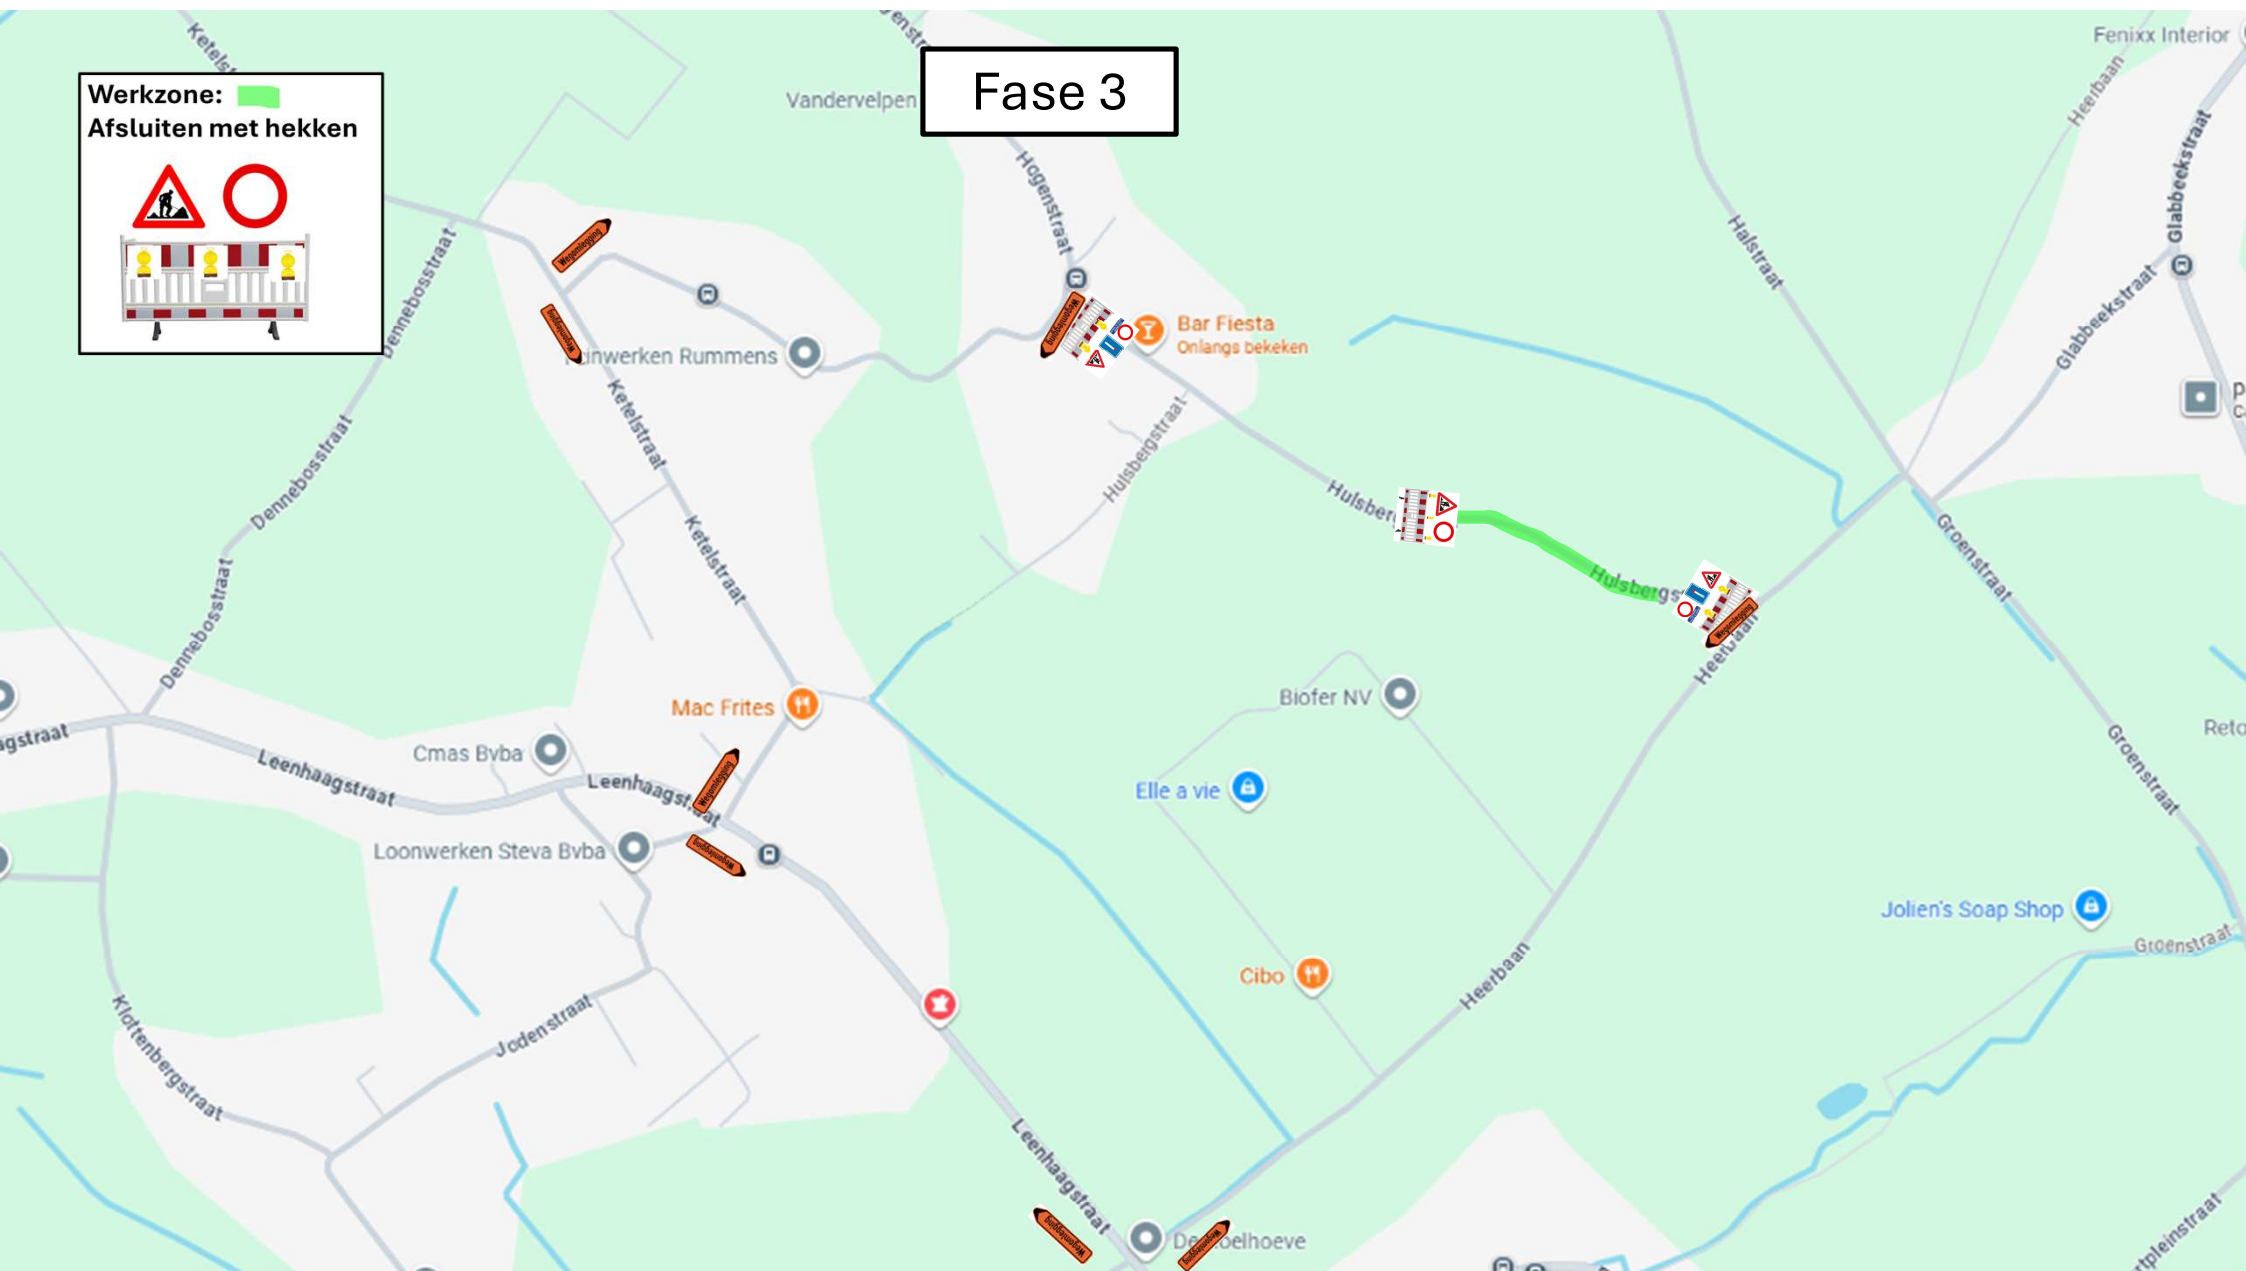

**Werkzone:**   
**Afsluiten met hekken**

The image shows a set of traffic signs and barriers. At the top left is a triangular warning sign with a black silhouette of a worker digging. To its right is a circular prohibition sign with a red border and a white center. Below these signs is a white barrier with red and white reflective stripes and a black top rail.

**Fase 1**

**Tijdelijke werfweg  
bewoners Hulsbergstraat**

Werkzone:   
Afsluiten met hekken

## Fase 2

Werkzone:  Afsluiten met hekken

### Fase 3

Werkzone:  
Afluiten met hekken