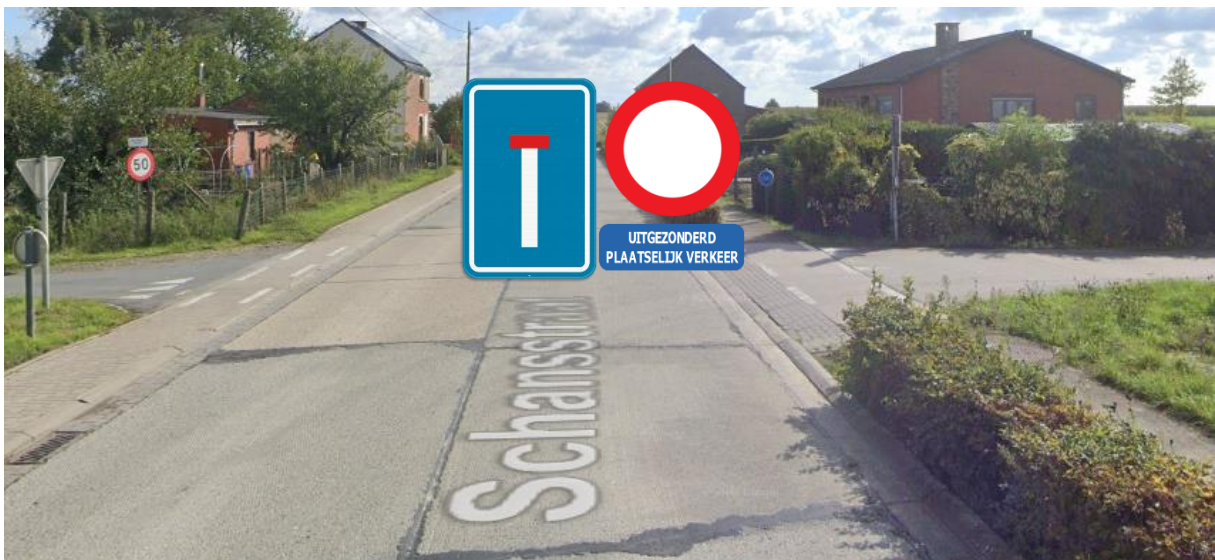

SIGNALISATIE CARNAVAL

OPSTELLEN VAN STOET – ZONDAG 2 APRIL VAN 10.00U TOT 19.00U

PARKEERVERBOD + VERBODEN RICHTING

Parkeerverbod te voorzien tussen het kruispunt Dorpsstraat/Glabbeekstraat en Verdaelstraat 113

GROENSTRAAT – GLABEEKSTRAAT

HEERBAAN – HALSTRAAT

HALSTRAAT – HOGENSTRAAT

HOGENSTRAAT – DENNENBOSSTRAAT

SANESTRAAT – ZANDRODESTRAAT

ZANDRODESTRAAT – TIENSESTRAAT

SCHANSSTRAAT – HEIDESTRAAT

NIEUWDORPSTRAAT

SCHANSSTRAAT – BOTERWEG

HEIRBAAN NIUWEDORP – NIUWDORPSTRAAT

KOLKSTRAAT (WACHTBEKKEN)

OMLEIDING HALEN – RUMMEN – GRAZEN

BORGLOONSTRAAT – KASTEELLAAN

KASTEELLAAN – KWADESTRAAT

KASTEELLAAN – KETELSTRAAT

VERDAELSTRAAT – BRONCKAERTSSTRAAT