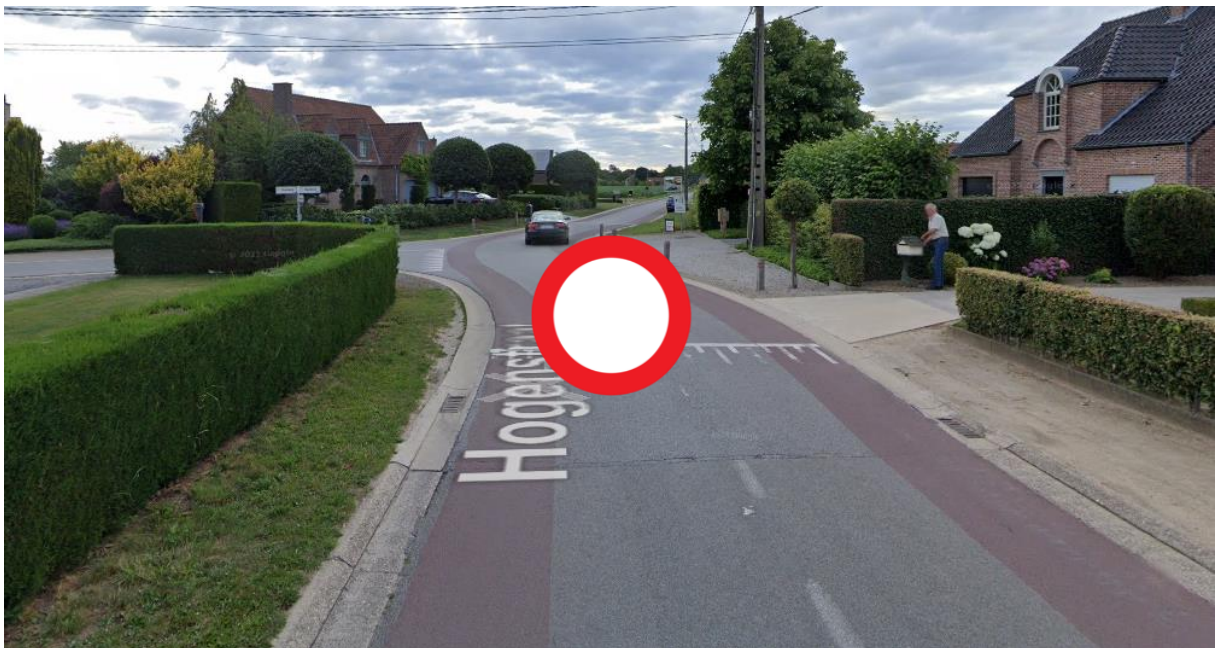

SIGNALISATIE CARNAVAL

OPSTELLEN VAN STOET – ZONDAG 2 APRIL VAN 10.00U TOT 19.00U

PARKEERVERBOD + VERBODEN RICHTING

Parkeerverbod te voorzien tussen het kruispunt Dorpsstraat/Glabbeekstraat en Verdaelstraat 113

SCHANSSTRAAT – BOTERWEG

HEIRBAAN NIUWEDORP – NIUWDORPSTRAAT

KOLKSTRAAT (WACHTBEKKEN)

OMLEIDING HALEN – RUMMEN – GRAZEN

BORGLOONSTRAAT – KASTEELLAAN

KASTEELLAAN – KWADESTRAAT

KASTEELLAAN – KETELSTRAAT

VERDAELSTRAAT – BRONCKAERTSSTRAAT

BERGENSTRAAT – WOLFHAAGWEG

RHODESTRAAT – HEIRBAAN

HOGENSTRAAT – HEIRBAAN

HOGENSTRAAT – OVERBEEKSTRAAT

GLABBEEKSTRAAT – HEIRBAAN

GLABBEEKSTRAAT – SPOORWEGSTRAAT