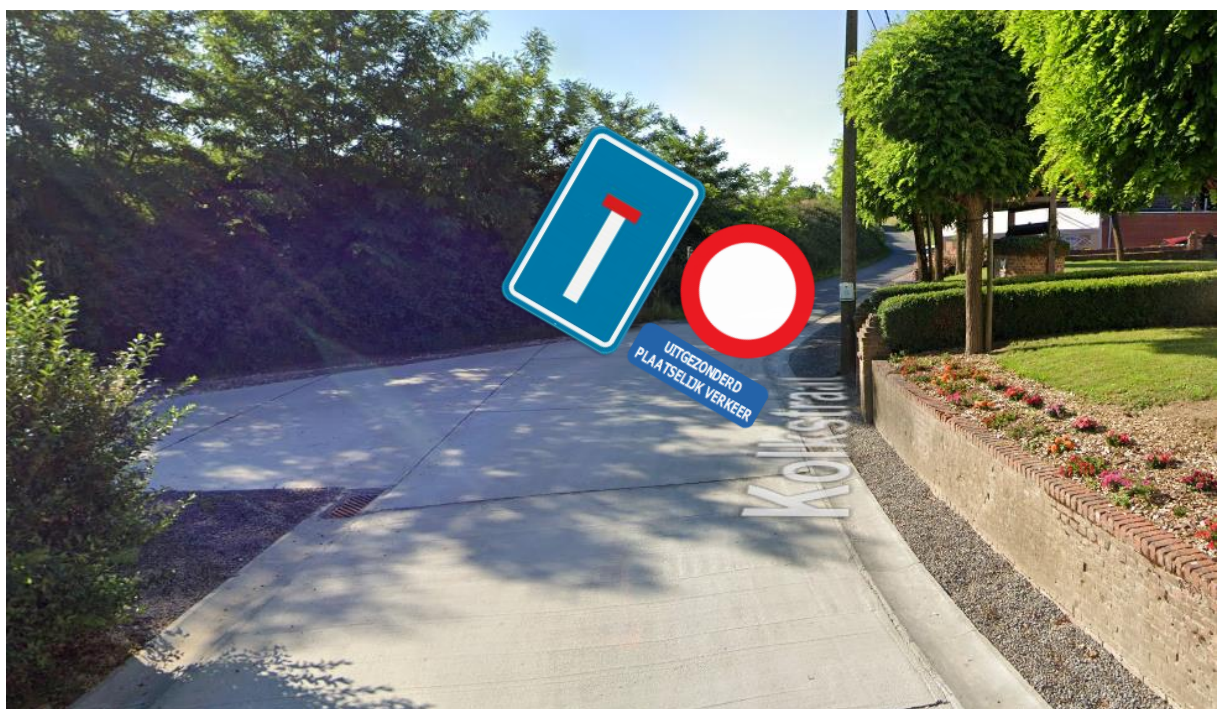

SIGNALISATIE CARNAVAL

OPSTELLEN VAN STOET – ZONDAG 2 APRIL VAN 10.00U TOT 19.00U

PARKEERVERBOD + VERBODEN RICHTING

Parkeerverbod te voorzien tussen het kruispunt Dorpsstraat/Glabbeekstraat en Verdaelstraat 113

GROENSTRAAT – GLABEEKSTRAAT

HEERBAAN – HALSTRAAT

HALSTRAAT – HOGENSTRAAT

HOGENSTRAAT – DENNENBOSSTRAAT

SANESTRAAT – ZANDRODESTRAAT

ZANDRODESTRAAT – TIENSESTRAAT

SCHANSSTRAAT – HEIDESTRAAT

NIEUWDORPSTRAAT

SCHANSSTRAAT – BOTERWEG

HEIRBAAN NIEUWDORP – NIEUWDORPSTRAAT

KOLKSTRAAT (WACHTBEKKEN)

OMLEIDING HALEN – RUMMEN – GRAZEN

BORGLOONSTRAAT – KASTEELLAAN

KASTEELLAAN – KWADESTRAAT

KASTEELLAAN – KETELSTRAAT

VERDAELSTRAAT – BRONCKAERTSSTRAAT