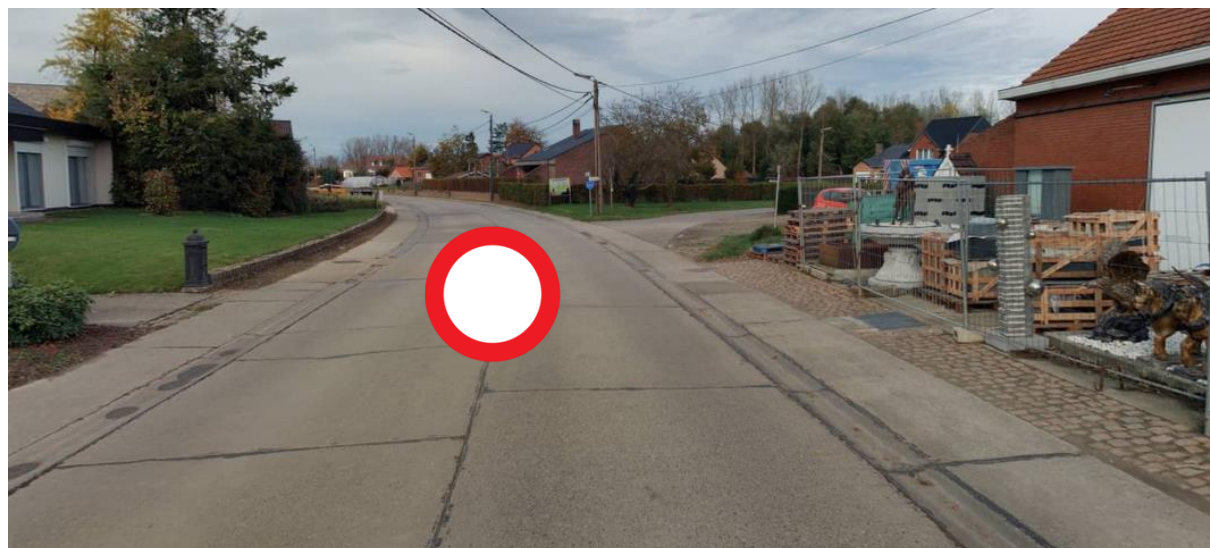

SIGNALISATIE CARNAVAL

OPSTELLEN VAN STOET – ZONDAG 2 APRIL VAN 10.00U TOT 19.00U

PARKEERVERBOD + VERBODEN RICHTING

Parkeerverbod te voorzien tussen het kruispunt Dorpsstraat/Glabbeekstraat en Verdaelstraat 113

DORPSSTRAAT - GLABBEEKSTRAAT

VERDAELSTRAAT 113

VERDAELSTRAAT - VIJVERSTRAAT

OMLEIDING TIJDENS STOET – 2 APRIL 2023 VAN 12.30U TOT 19.00U

OMLEIDING GRAZEN – BUDINGEN – KORTENAKEN – GEETBETS

GRAZENWEG – TERWEIDENSTRAAT