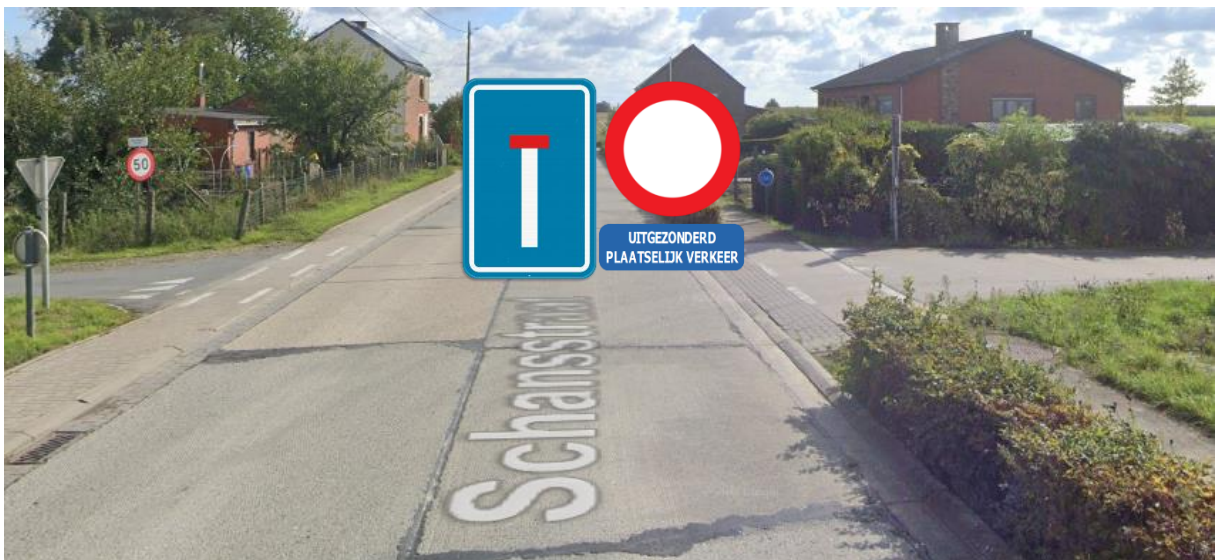

SIGNALISATIE CARNAVAL

OPSTELLEN VAN STOET – ZONDAG 2 APRIL VAN 10.00U TOT 19.00U

PARKEERVERBOD + VERBODEN RICHTING

Parkeerverbod te voorzien tussen het kruispunt Dorpsstraat/Glabbeekstraat en Verdaelstraat 113

GROENSTRAAT – GLABEEKSTRAAT

HEERBAAN – HALSTRAAT

HALSTRAAT – HOGENSTRAAT

HOGENSTRAAT – DENNENBOSSTRAAT

SANESTRAAT – ZANDRODESTRAAT

ZANDRODESTRAAT – TIENSESTRAAT

SCHANSSTRAAT – HEIDESTRAAT

NIEUWDORPSTRAAT

SCHANSSTRAAT – BOTERWEG

HEIRBAAN NIEUWDORP – NIEUWDORPSTRAAT

KOLKSTRAAT (WACHTBEKKEN)

OMLEIDING HALEN – RUMMEN – GRAZEN

BORGLOONSTRAAT – KASTEELLAAN

KASTEELLAAN – KWADESTRAAT

KASTEELLAAN – KETELSTRAAT

VERDAELSTRAAT – BRONCKAERTSSTRAAT