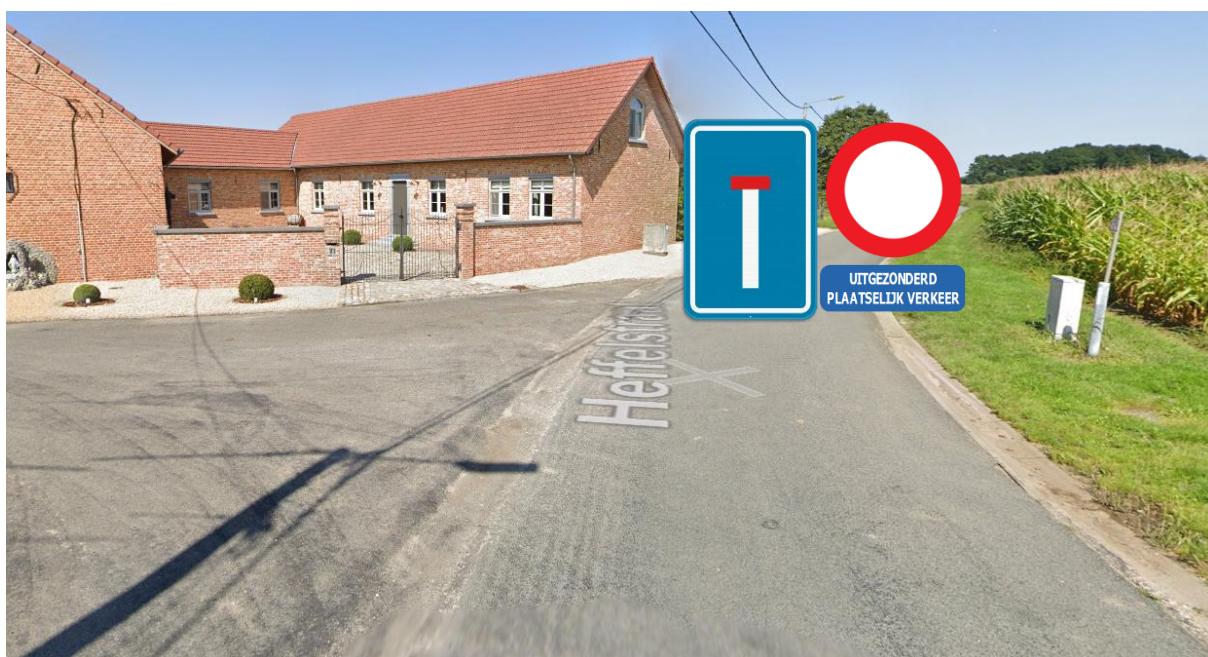

SIGNALISATIE KERSTLICHTSTOET

OMLEIDING

OMLEIDING GEETBETS - HALEN - HERK-DE-STAD

KASTEELLAAN – BORGLOONSTRAAT

SINT-BARBARAPLEIN

FIRMIN JACOBSLAAN

OMLEIDING DONK - HERK-DE-STAD

BIESEMSTRAAT – LEEUBWEEKSTRAAT

ST-TRUIDERSTEENWEG/RUMMENWEG

OMLEIDING RUMMEN – NIEUWERKERKEN – GRAZEN

GROTE STEENWEG - KRAAISTRAAT

DIESTSESTEENWEG - TRAMSTATIESTRAAT

BINDERVELDSEWEG - GRAZENSEWEG

BRONCKAERTSSTRAAT - VERDAELSTRAAT

VERBOD VAN DOORGANG UPV

NIEUWERKERKEN – RUMMEN

KRUISSTRAAT – RAASBEEK

ZAVELKUIL

ZAVELKUIL – KRAAISTRAAT

LUTZESTRAAT – ROMERSTRAAT

ROMERSTRAAT - HEFFELSTRAAT

GROTE BAAN – SCHELFSTRAAT

VERBOD VAN DOORGANG

KASTEELLAAN

BIESEMSTRAAT

KRAAISTRAAT

OPPENSTRAAT

HEFFELSTRAAT

GROTE BAAN