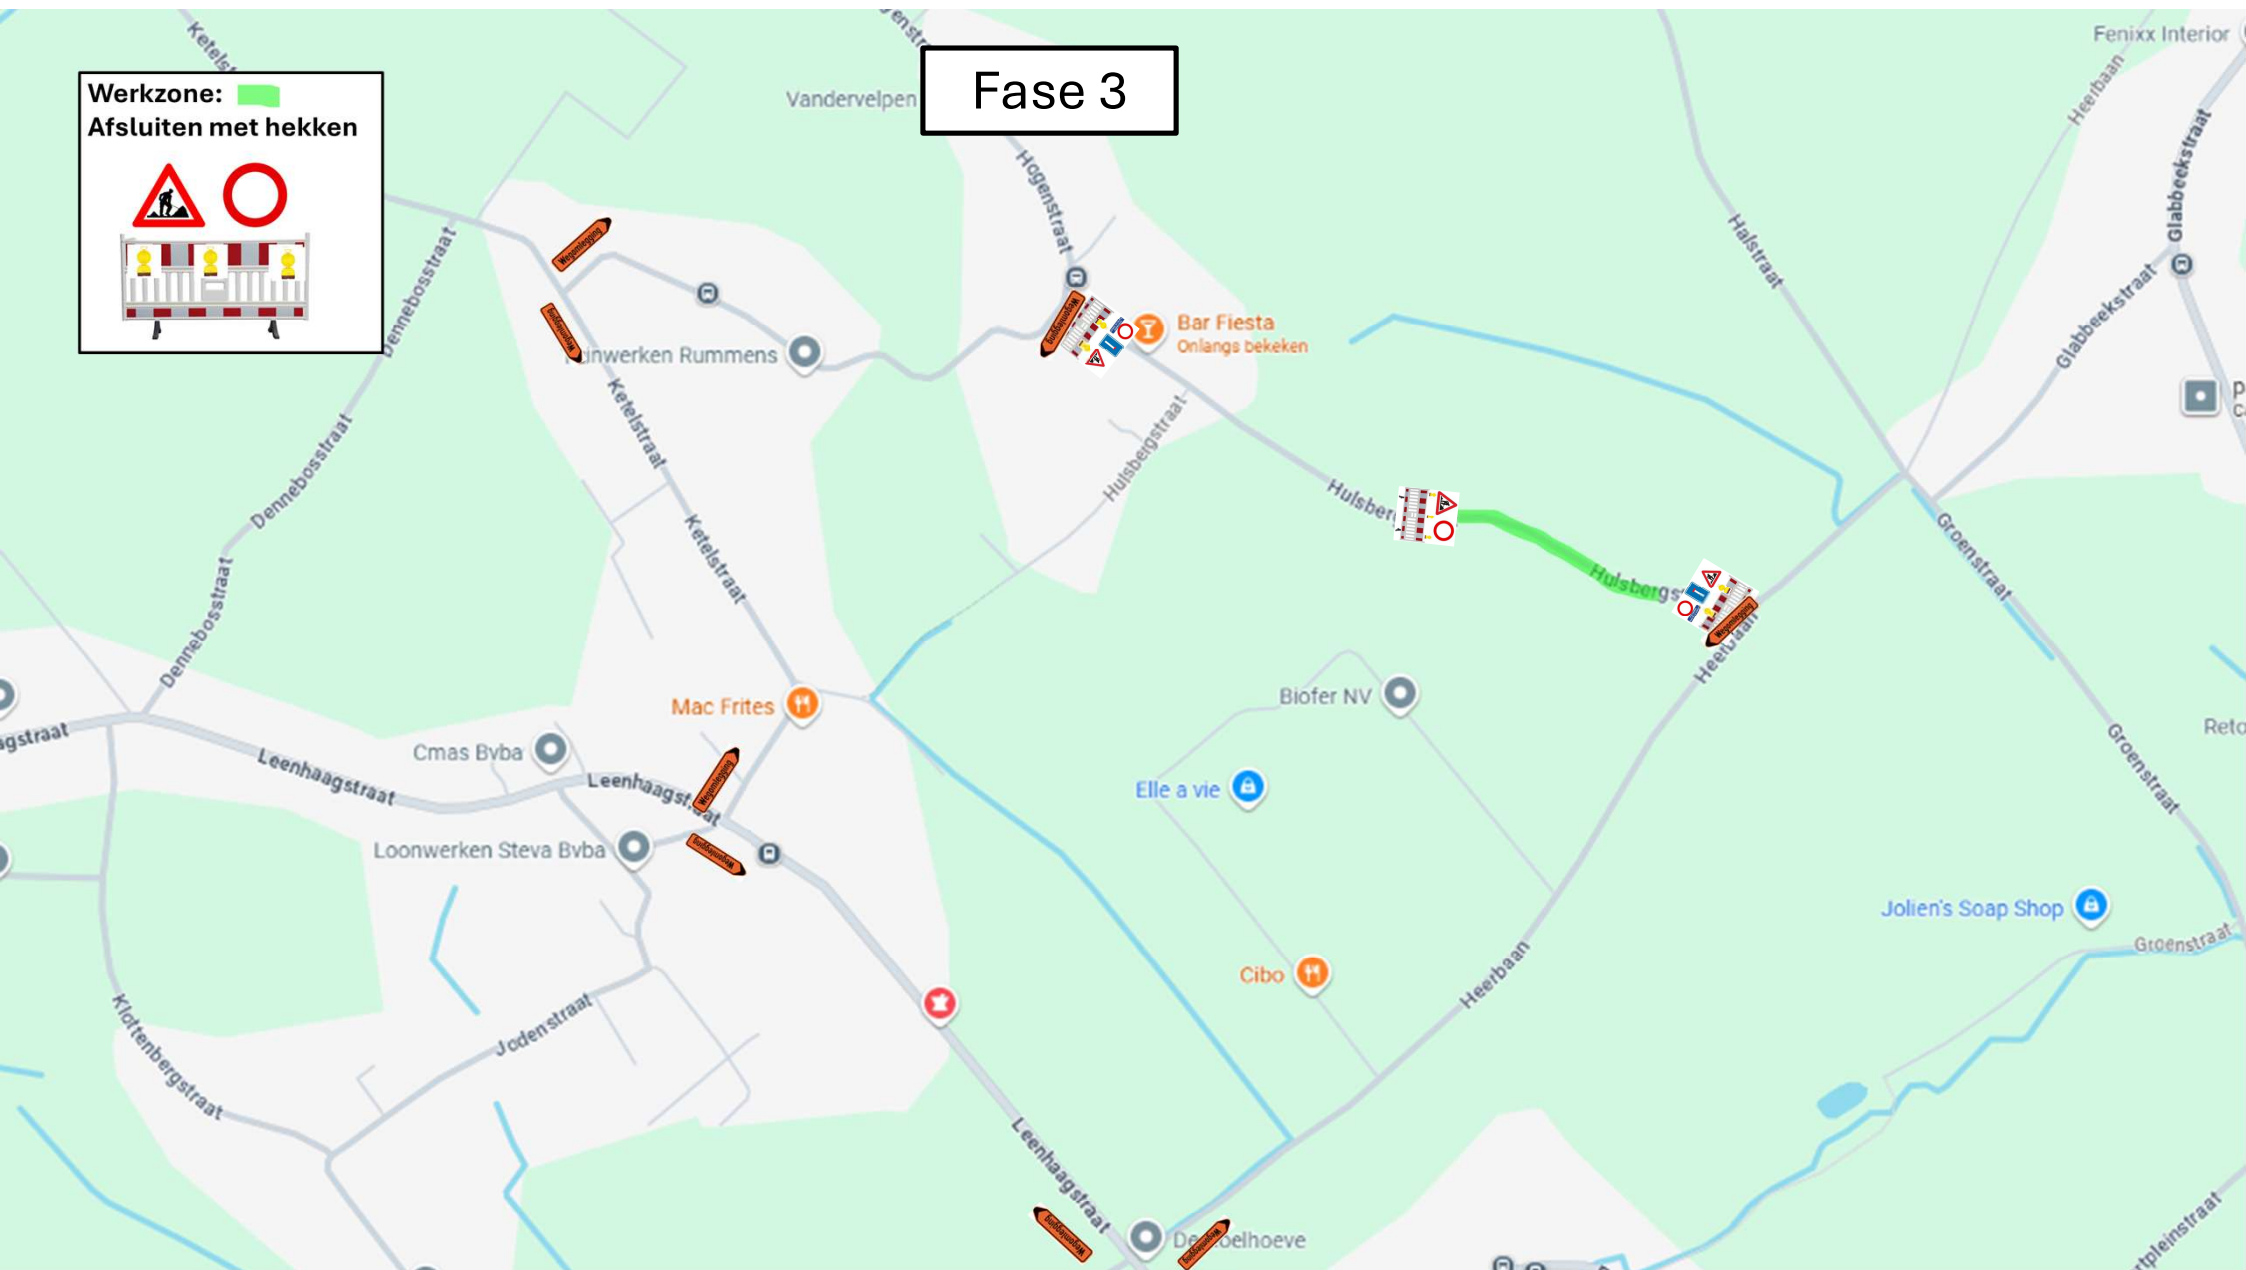

Werkzone: Afsluiten met hekken

Fase 3