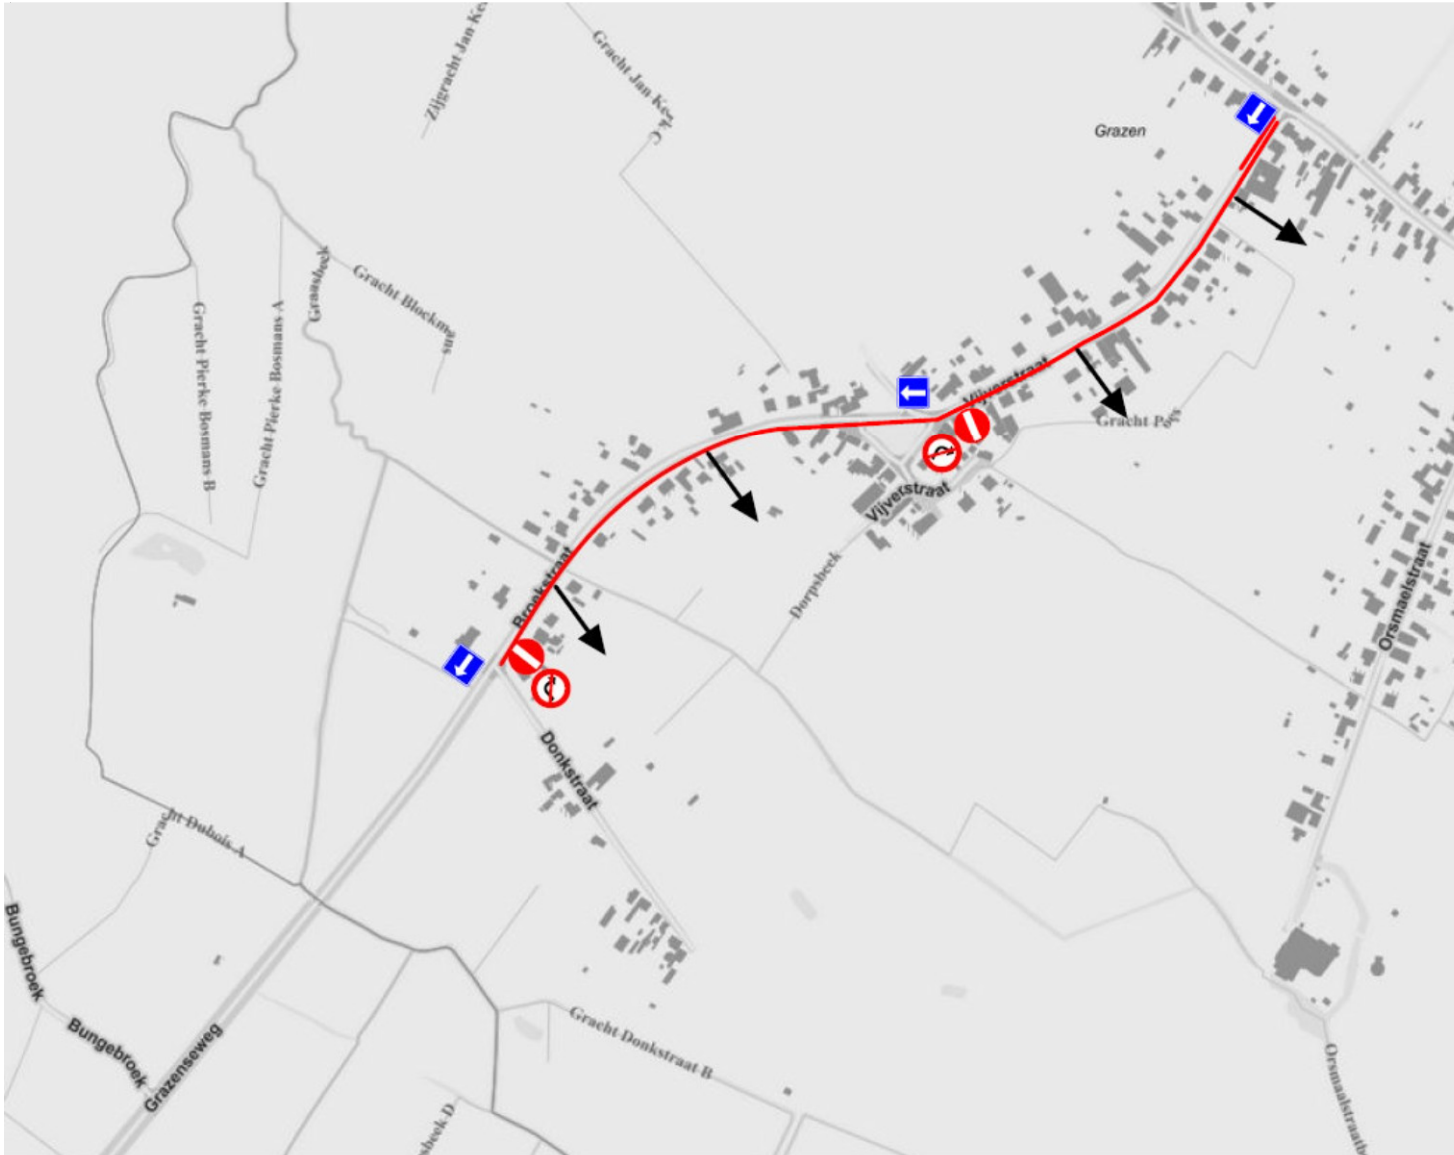

Op **21 juni 2026** vanaf **08u00** tot **23u55** is:

- éénrichtingsverkeer geldig op de Vijverstraat - Broekstraat, begrepen tussen het kruispunt met de Verdaelstraat en de grens met Zoutleeuw;
- het verboden stil te staan en te parkeren op de Vijverstraat - Broekstraat, begrepen tussen het kruispunt met de Verdaelstraat en de Donkstraat aan de linkerzijde van de rijweg gezien in de richting van Budingen;
- het verboden stil te staan en te parkeren op de Vijverstraat op de eerste 50 meter aan de rechterzijde gezien van het kruispunt met de Verdaelstraat in de richting van Budingen.

Omleiding: komende van de Grazenseweg, rechts afslaan naar de Terweidenstraat, Groenstraat, Glabbeekstraat