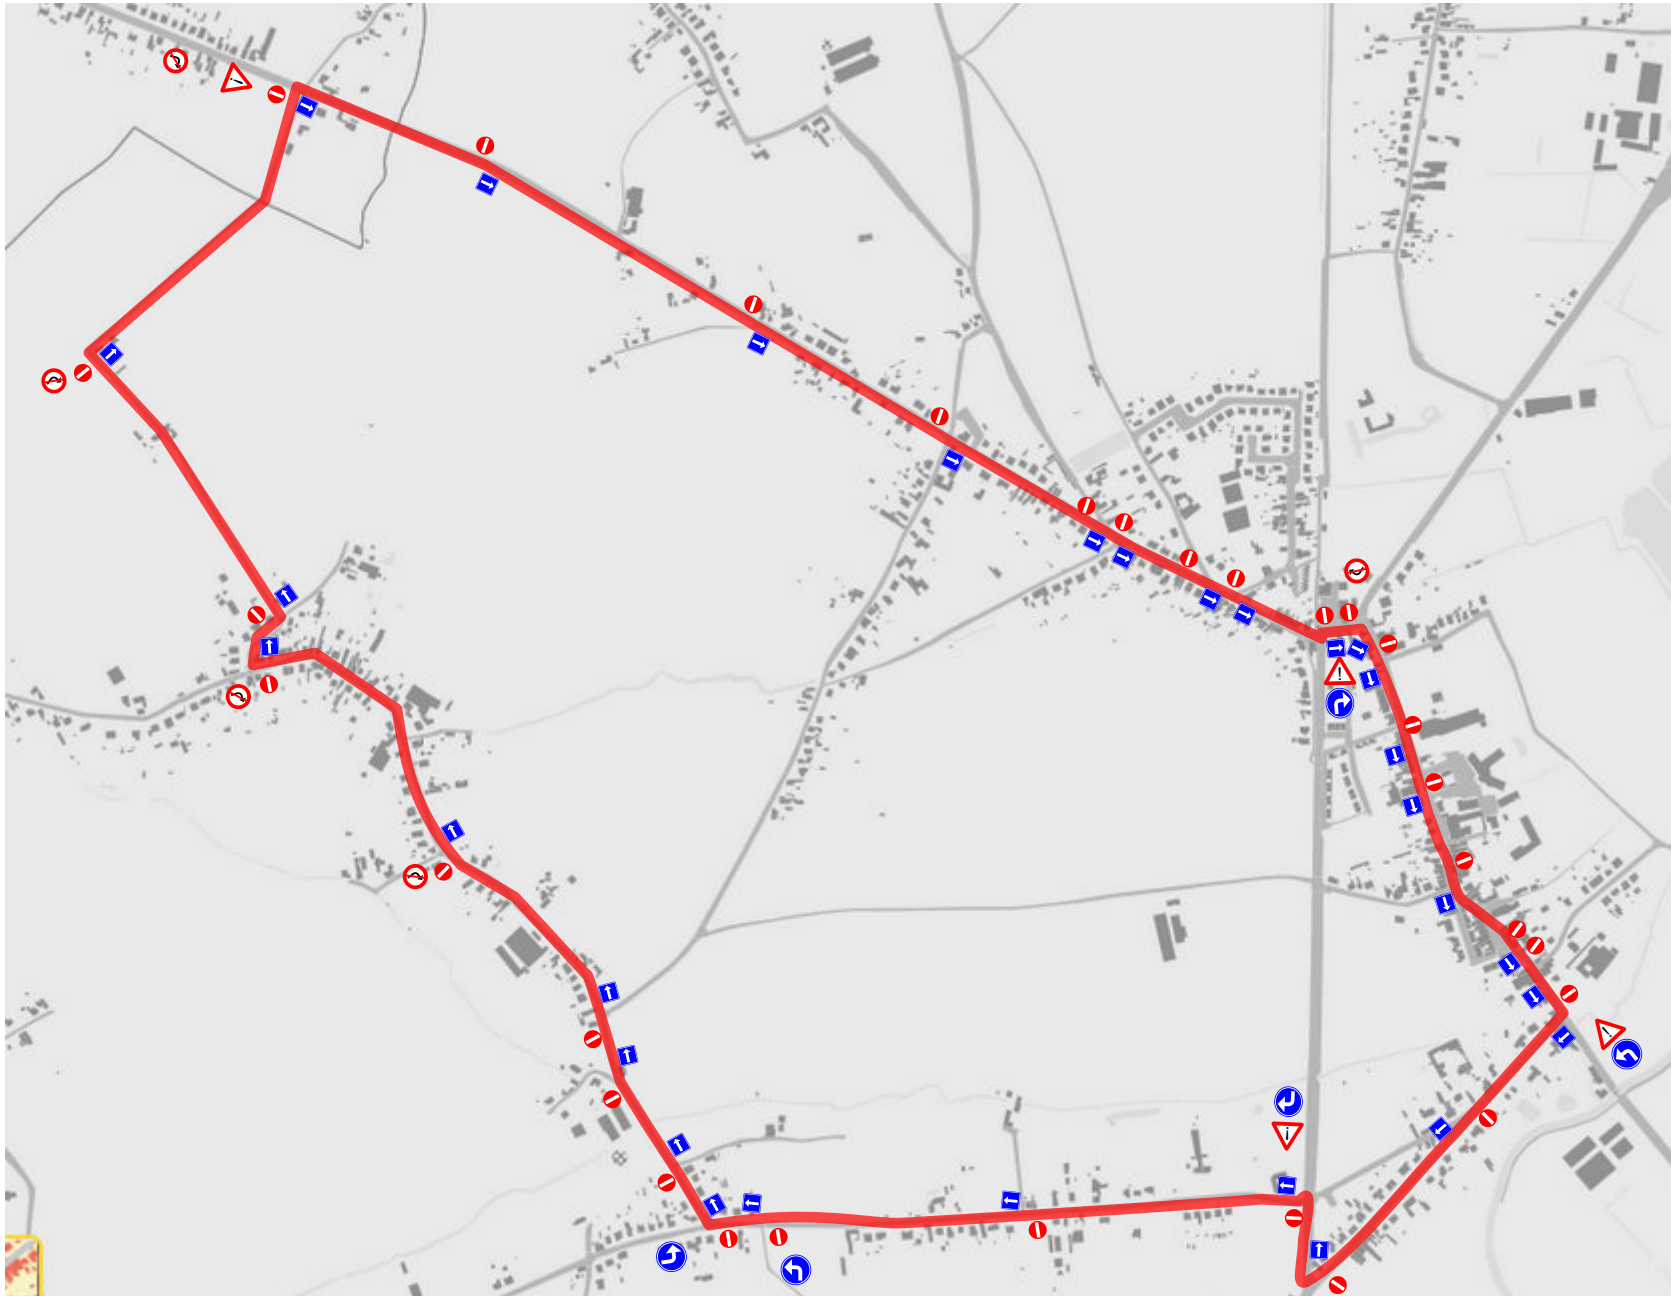

Zone uitgebreid met zone modeshow. Na einde modeshow en publiek daar op de baan kan zone terug beperkt worden tot Witte van Tilles

Geetbets kermis.

21 augustus 2022, einde modeshow tot 22 augustus 2022, 02u00:

Parkeerverboden: Zie politieverordening. Met pijl aangeduid aan welke zijde van de straat. Indien geen pijl is het langs beide zijden

verbod voertuigen + zone UPV (zodat parkeren nog kan in de Oudestraat) aan te duiden met **P**
Parkeren verboden op de Glabbeekstraat en Dorpsstraat-Verdaelstraat richting Grazen, wegens omleiding werken Glabbeekstraat

Geetbets kermis.

22 augustus 2022 vanaf 16u30 tot einde wedstrijd:

Stilstaan en parkeerverbod op de hele omloop: 

+ verkeer in richting van de koers

Geetbets kermis.

22 augustus 2022, vanaf einde wedstrijd tot 23 augustus 2022, 02u00:

Stilstaan en parkeerverbod op de hele omloop: 

+ verkeer in richting van de koers