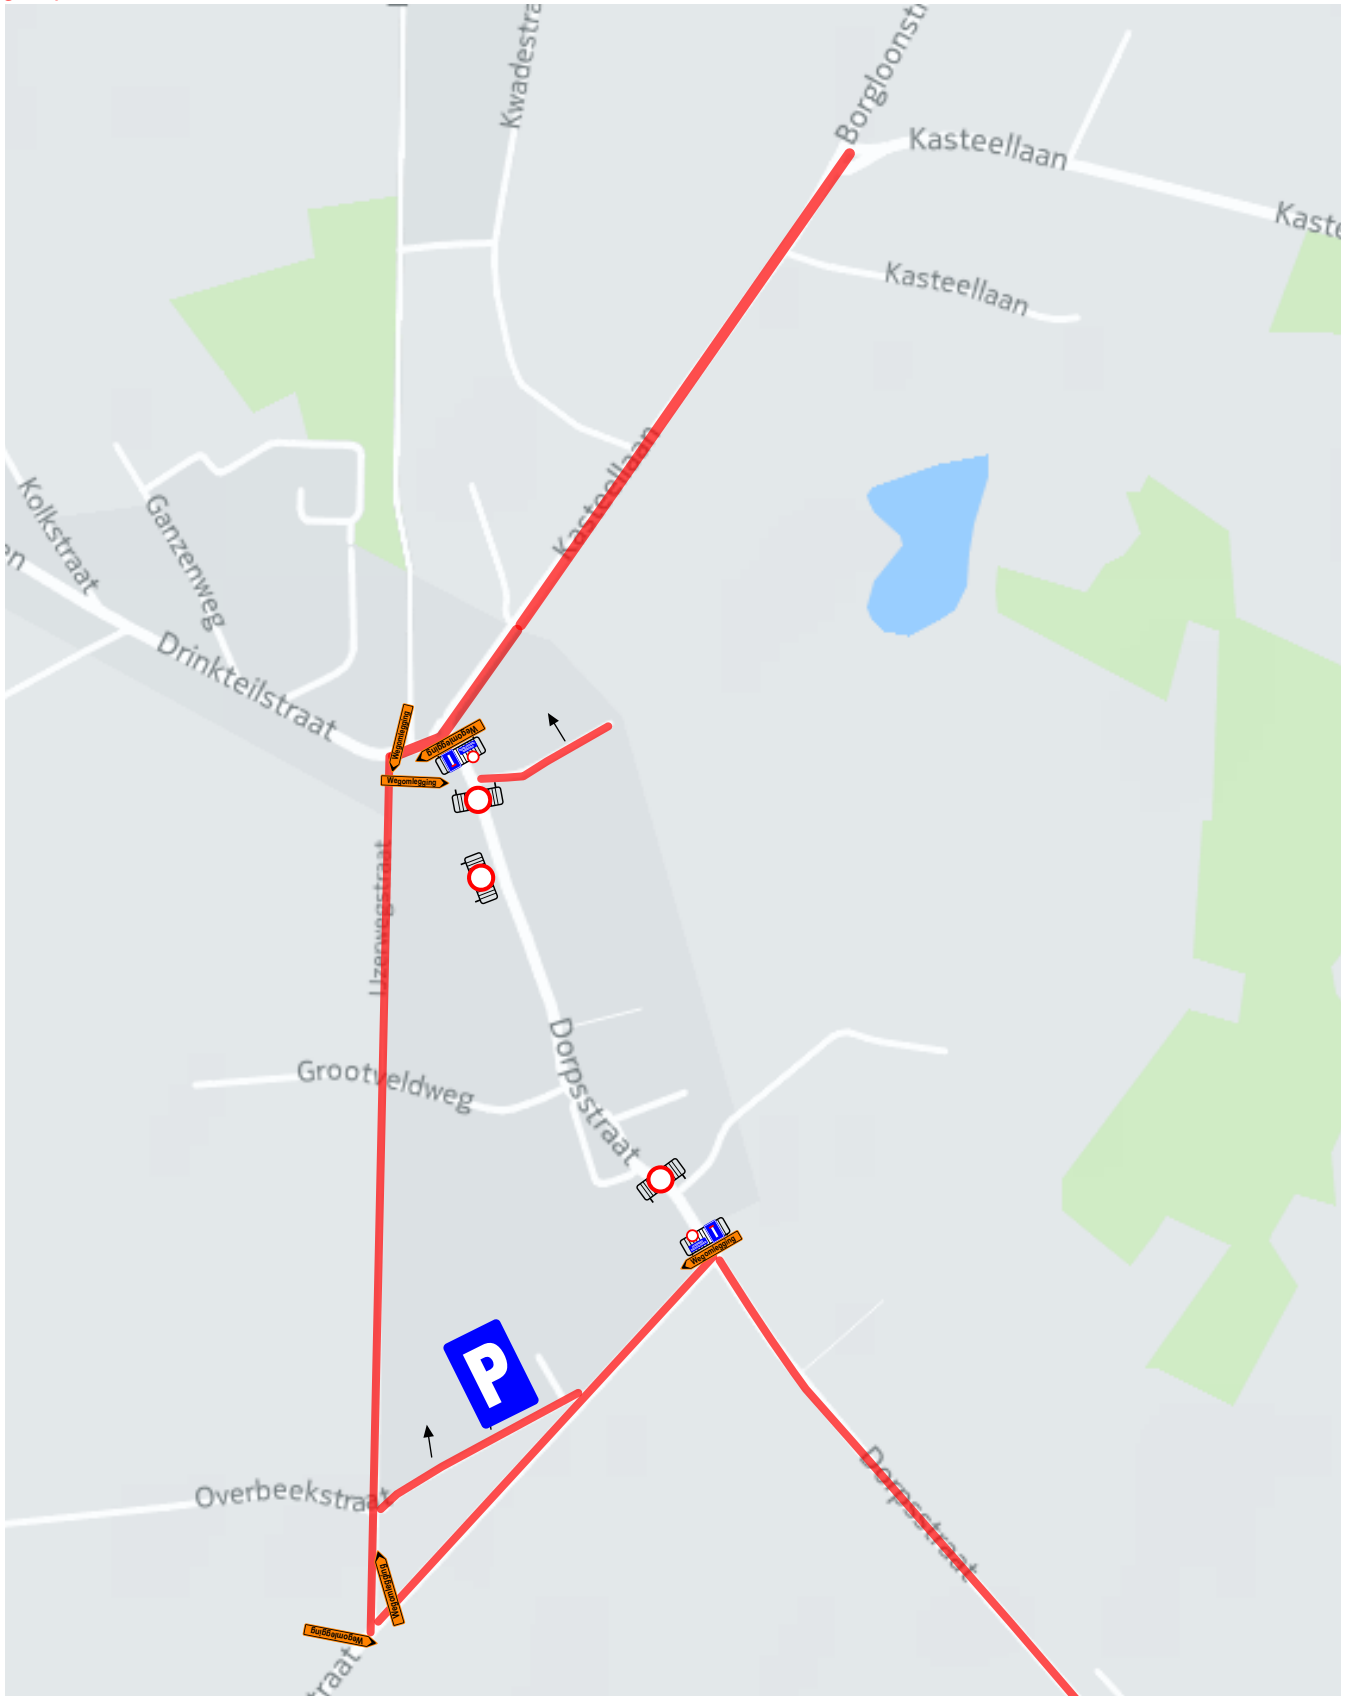

Geetbets kermis.

21 augustus 2022, 14u00 tot 21 augustus 2022, einde modeshow

Parkeerverboden: Zie politieverordening. Met pijl aangeduid aan welke zijde van de straat. Indien geen pijl is het langs beide zijden

verbod voertuigen + zone UPV (zodat parkeren nog kan in de Oudestraat) aan te duiden met **P**
Parkeren verboden op de Glabbeekstraat en Dorpsstraat-Verdaelstraat richting Grazen, wegens omleiding werken Glabbeekstraat

Zone uitgebreid met zone modeshow. Na einde modeshow en publiek daar op de baan kan zone terug beperkt worden tot Witte van Tilles