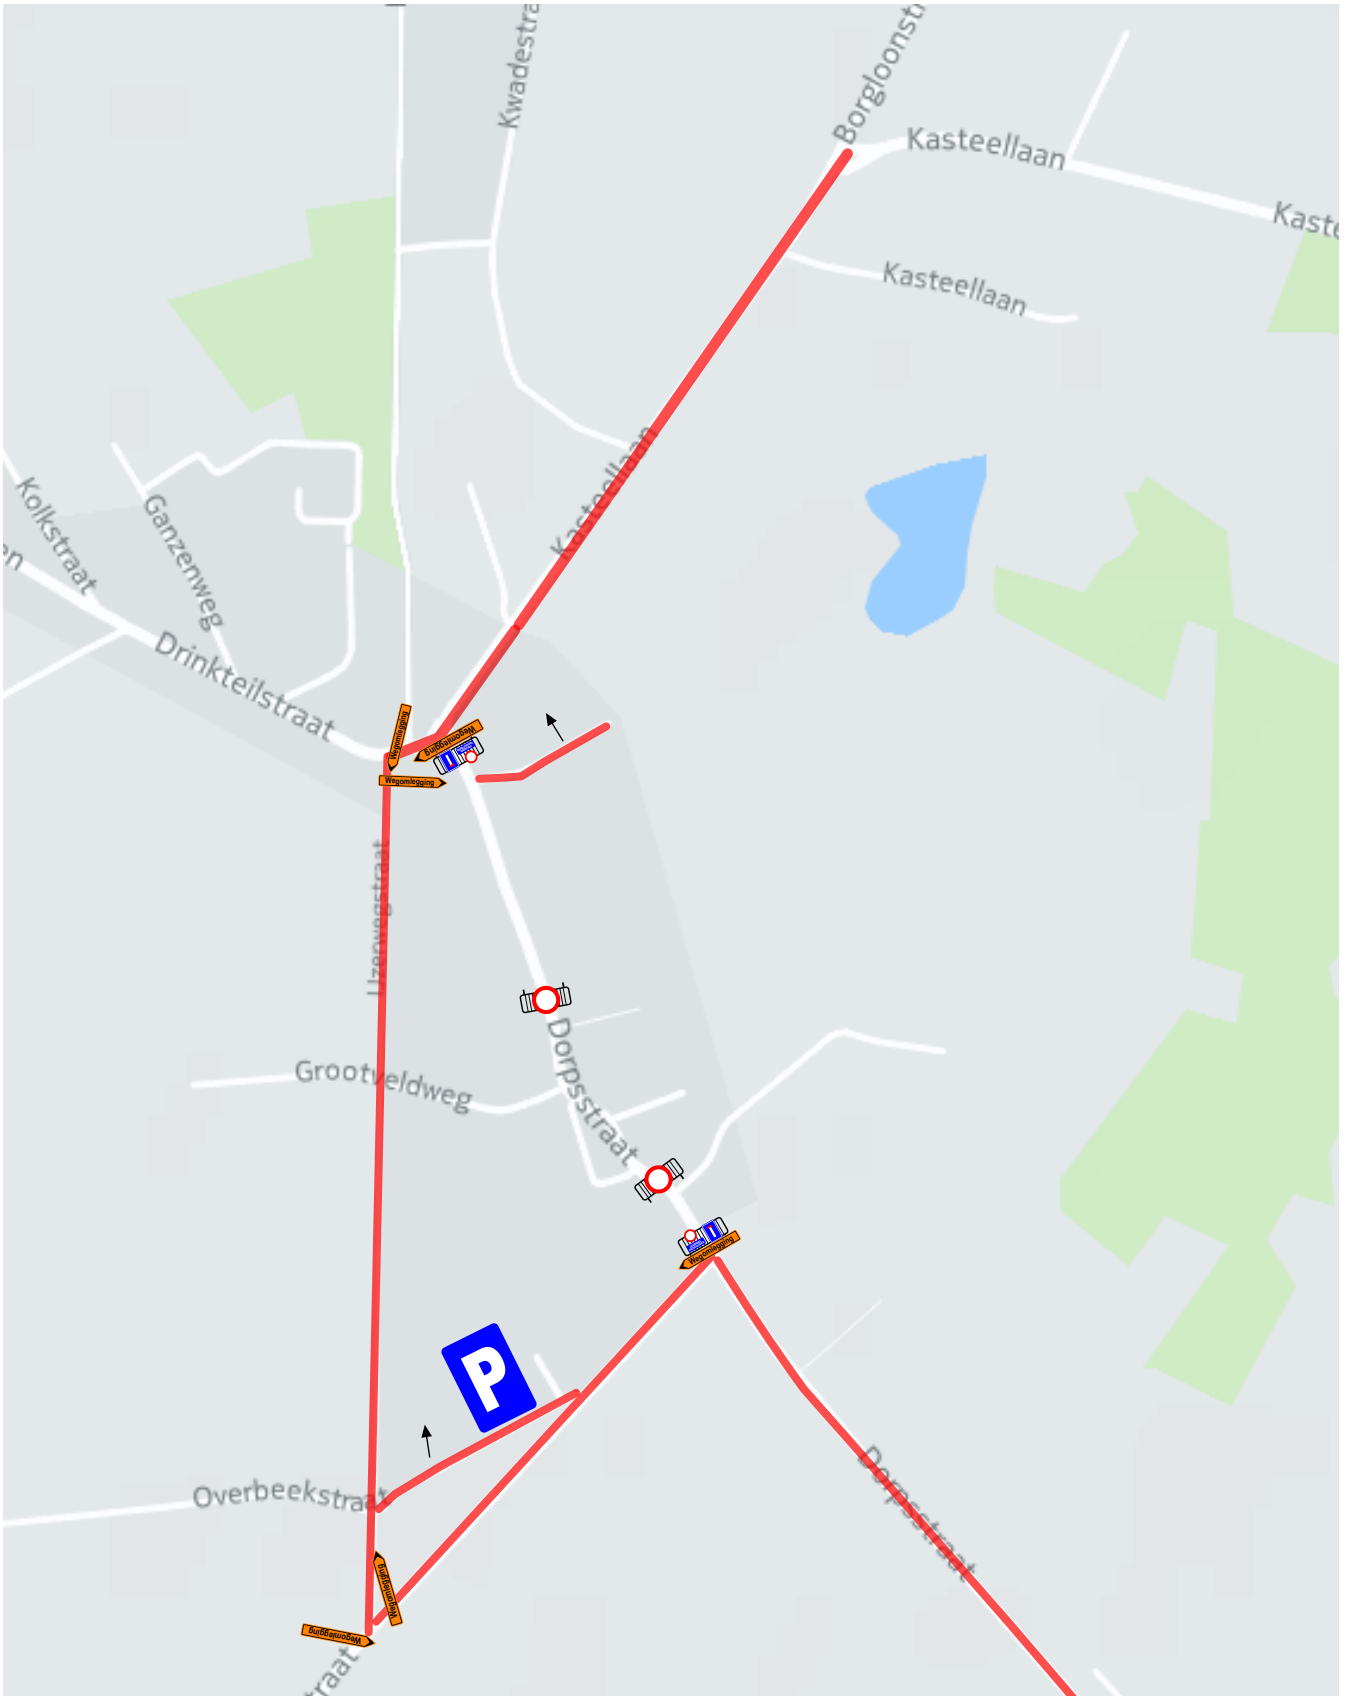

Enkel zone Kerselant-Oudestraat afgesloten voor opstellen modeshow

Geetbets kermis.

21 augustus 2022, 14u00 tot 21 augustus 2022, einde modeshow

Parkeerverboden: Zie politieverordening. Met pijl aangeduid aan welke zijde van de straat. Indien geen pijl is het langs beide zijden

verbod voertuigen + zone UPV (zodat parkeren nog kan in de Oudestraat) aan te duiden met **P**
Parkeren verboden op de Glabbeekstraat en Dorpsstraat-Verdaelstraat richting Grazen, wegens omleiding werken Glabbeekstraat

Zone uitgebreid met zone modeshow. Na einde modeshow en publiek daar op de baan kan zone terug beperkt worden tot Witte van Tilles

Geetbets kermis.

21 augustus 2022, einde modeshow tot 22 augustus 2022, 02u00:

Parkeerverboden: Zie politieverordening. Met pijl aangeduid aan welke zijde van de straat. Indien geen pijl is het langs beide zijden

verbod voertuigen + zone UPV (zodat parkeren nog kan in de Oudestraat) aan te duiden met **P**
Parkeren verboden op de Glabbeekstraat en Dorpsstraat-Verdaelstraat richting Grazen, wegens omleiding werken Glabbeekstraat