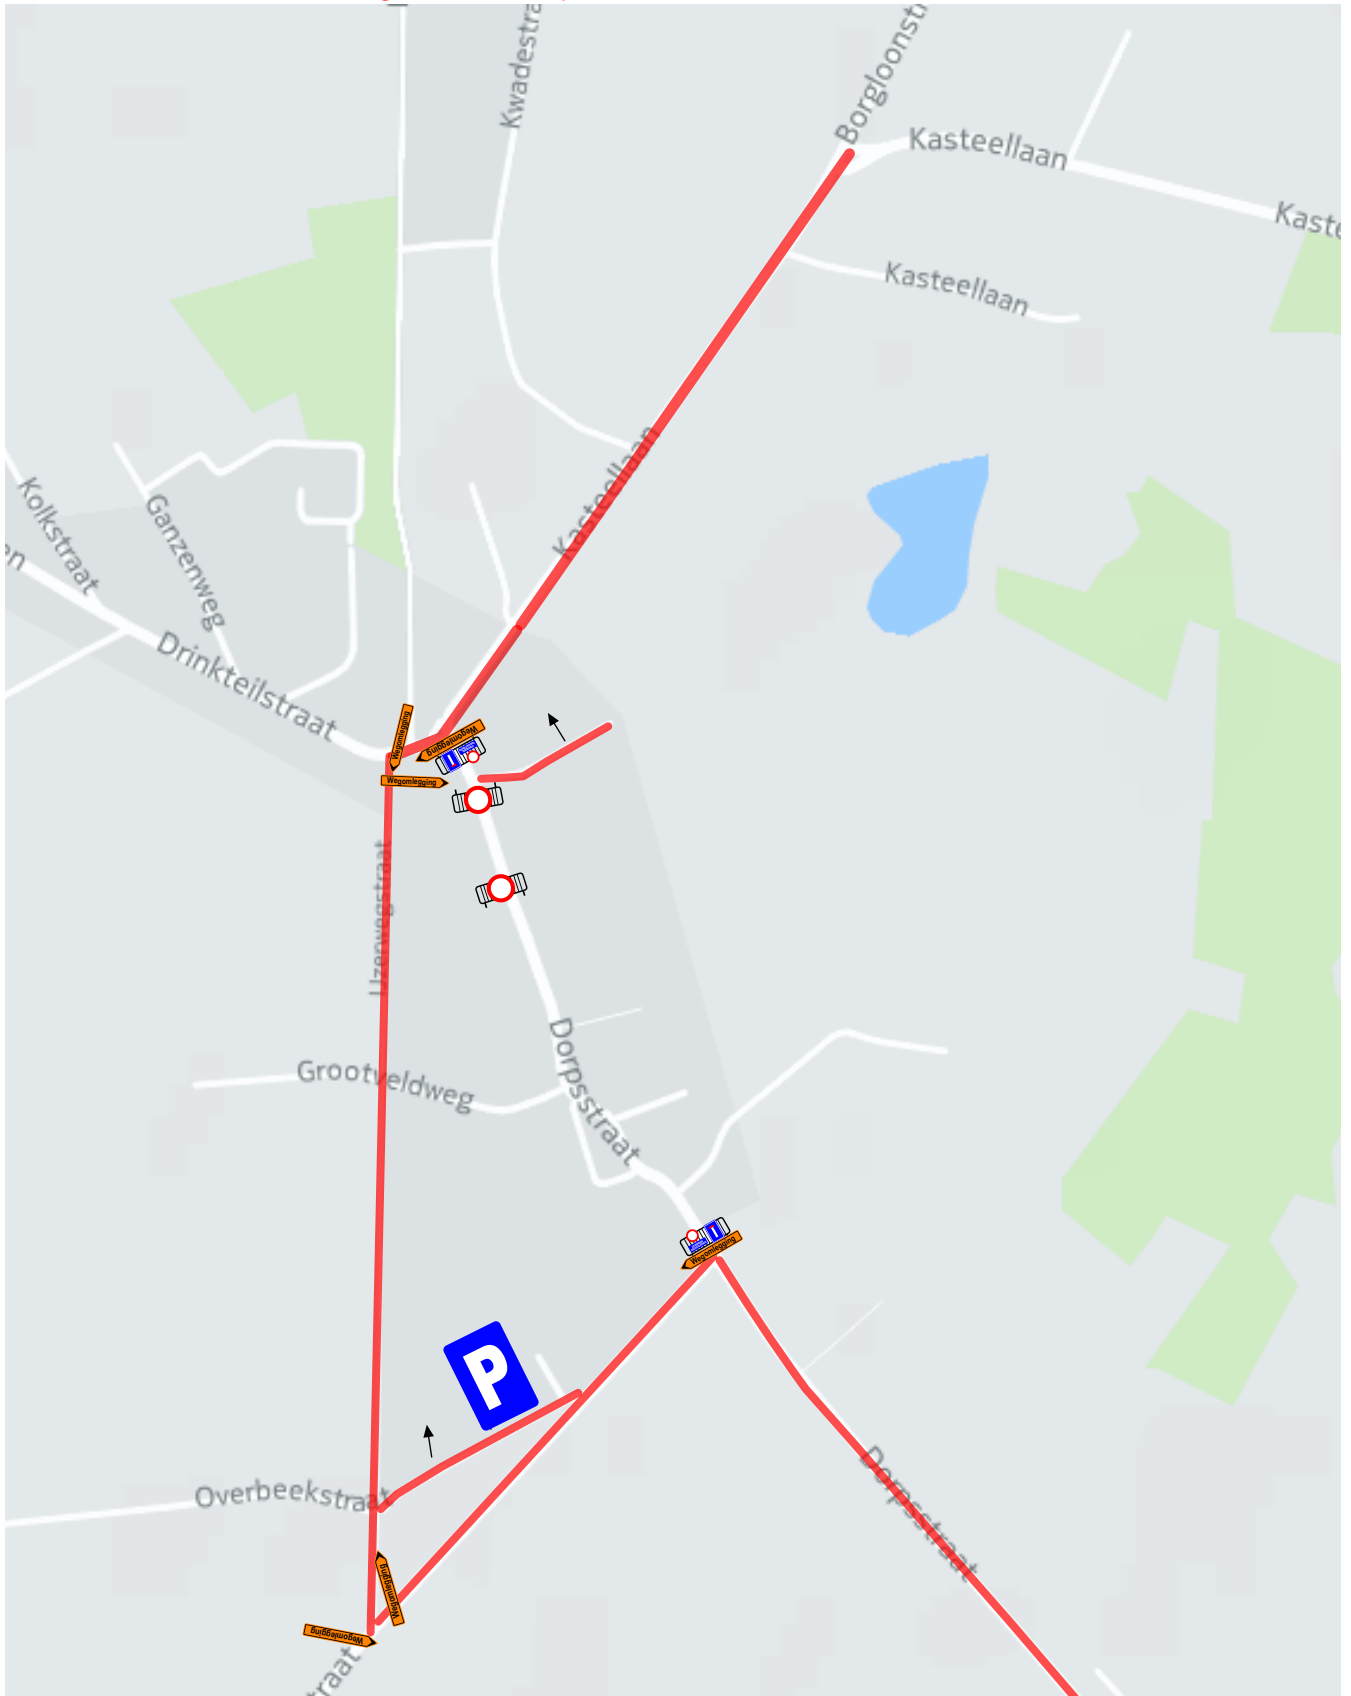

Speciaal parkeerverbod aan:

duivenlokaal, Glabbeekstraat (op zaterdag 21/08/2021 vanaf 15u00 tot 18u00 op het wegje achter de parkeerplaatsen)

verbod voertuigen + zone UPV (zodat parkeren nog kan in de Oudestraat) aan te duiden met **P**

Parkeren verboden op de Glabbeekstraat en Dorpsstraat-Verdaelstraat richting Grazen, wegens omleiding werken Glabbeekstraat

Geetbets kermis.

21 augustus 2022, 10u00 - 14u00:

Parkeerverboden: Zie politieverordening. Met pijl aangeduid aan welke zijde van de straat. Indien geen pijl is het langs beide zijden

verbod voertuigen + zone UPV (zodat parkeren nog kan in de Oudestraat) aan te duiden met **P**

Parkeren verboden op de Glabbeekstraat en Dorpsstraat-Verdaelstraat richting Grazen, wegens omleiding werken Glabbeekstraat

Enkel zone Kerselant-Oudestraat afgesloten voor opstellen modeshow

Geetbets kermis.

21 augustus 2022, 14u00 tot 21 augustus 2022, einde modeshow

Parkeerverboden: Zie politieverordening. Met pijl aangeduid aan welke zijde van de straat. Indien geen pijl is het langs beide zijden