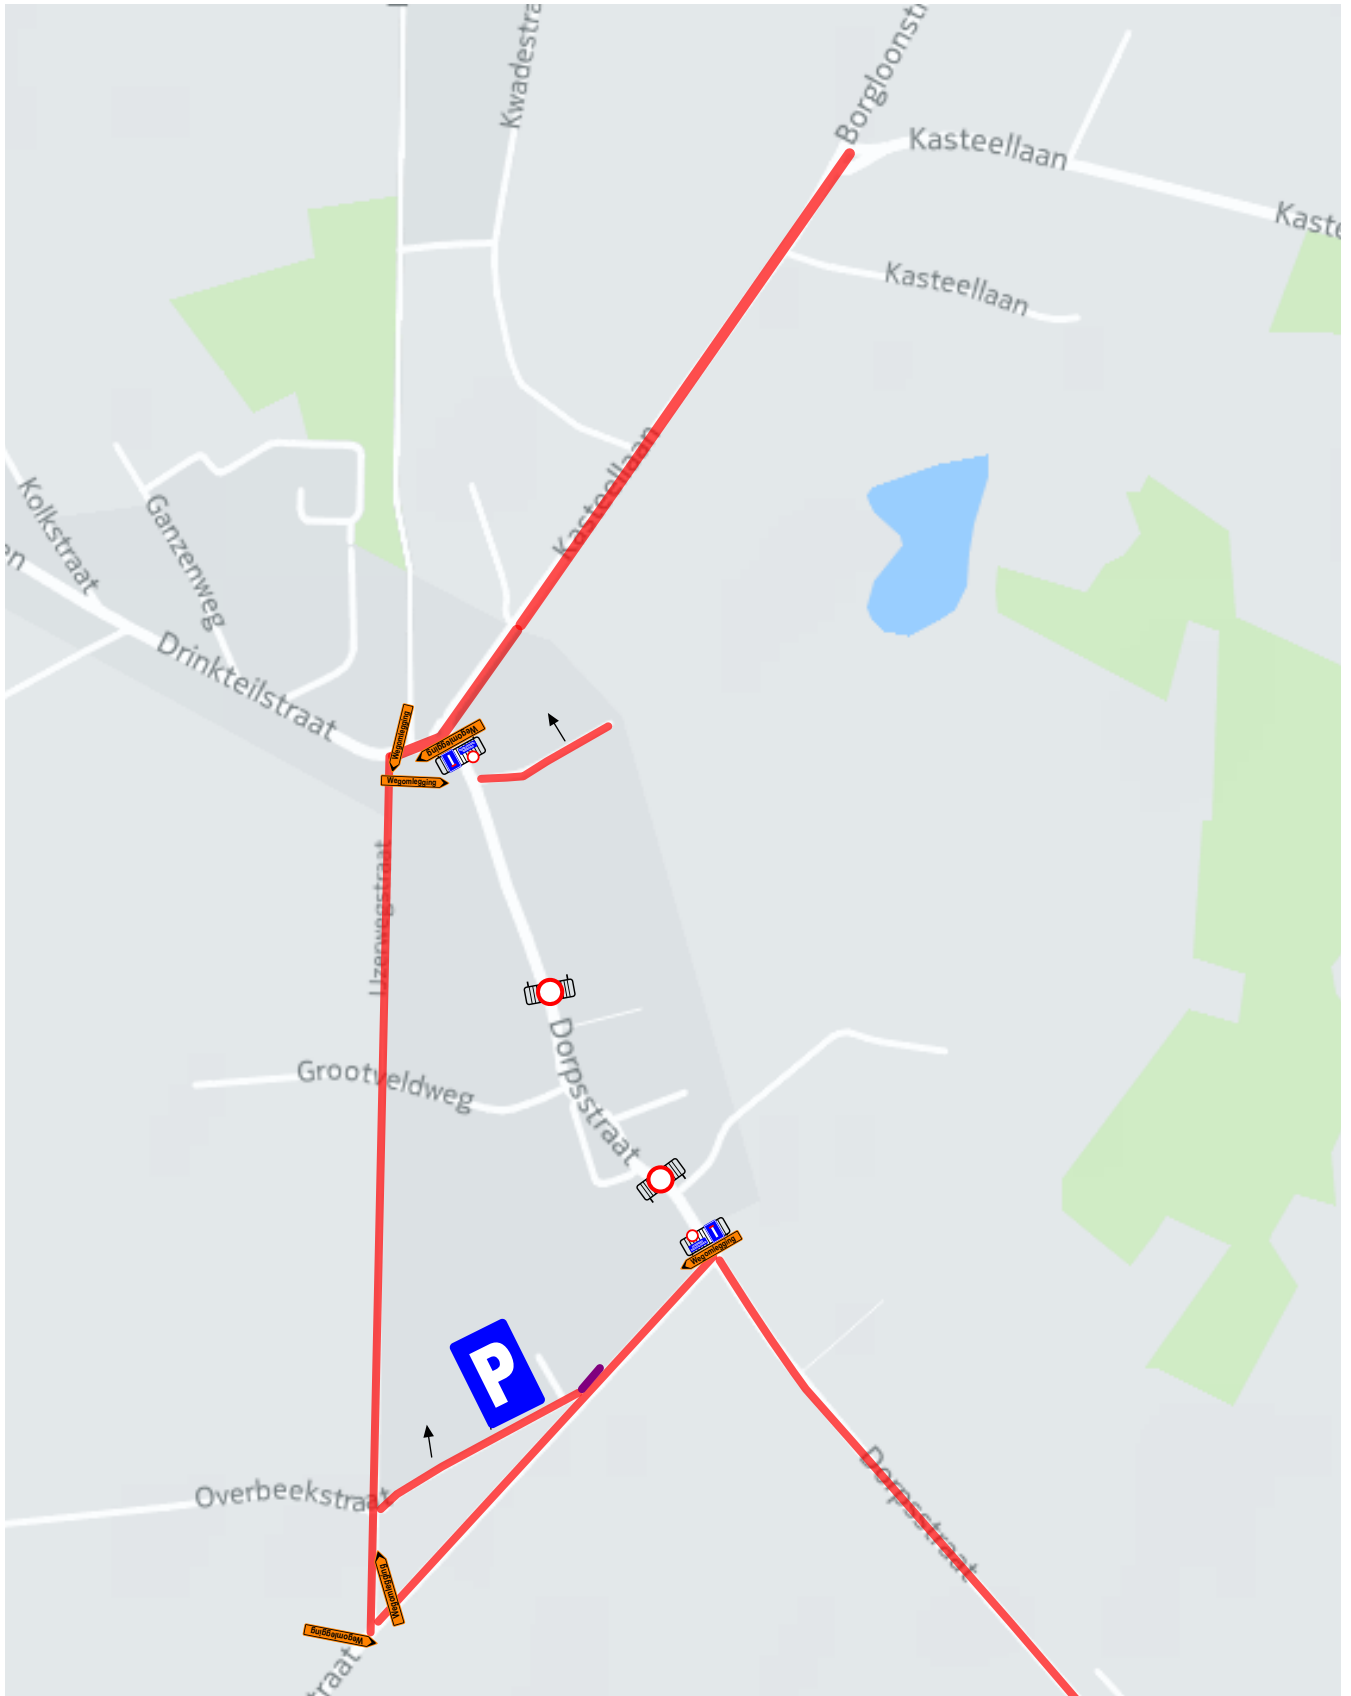

Geetbets kermis.

Donderdag 18 augustus 2022:

Parkeerverbod voertuigen vreemd aan de attracties op de
parkeerplaatsen gelegen in de Dorpsstraat, uitgezonderd
4 plaatsen tegenover Dolce Vita
4 Bijkomende gehandicaptenparkeerplaatsen behouden
tot einde kermis

Geetbets kermis.

20 augustus 2022, 16u00 tot 21 augustus 2022, 02u00:

Parkeerverboden: Zie politieverordening. Met pijl aangeduid aan welke zijde van de straat. Indien geen pijl is het langs beide zijden

Speciaal parkeerverbod aan:

duivenlokaal, Glabbeekstraat (op zaterdag 21/08/2021 vanaf 15u00 tot 18u00 op het wegje achter de parkeerplaatsen)

verbod voertuigen + zone UPV (zodat parkeren nog kan in de Oudestraat) aan te duiden met **P**

Parkeren verboden op de Glabbeekstraat en Dorpsstraat-Verdaelstraat richting Grazen, wegens omleiding werken Glabbeekstraat

Geetbets kermis.

21 augustus 2022, 10u00 - 14u00:

Parkeerverboden: Zie politieverordening. Met pijl aangeduid aan welke zijde van de straat. Indien geen pijl is het langs beide zijden