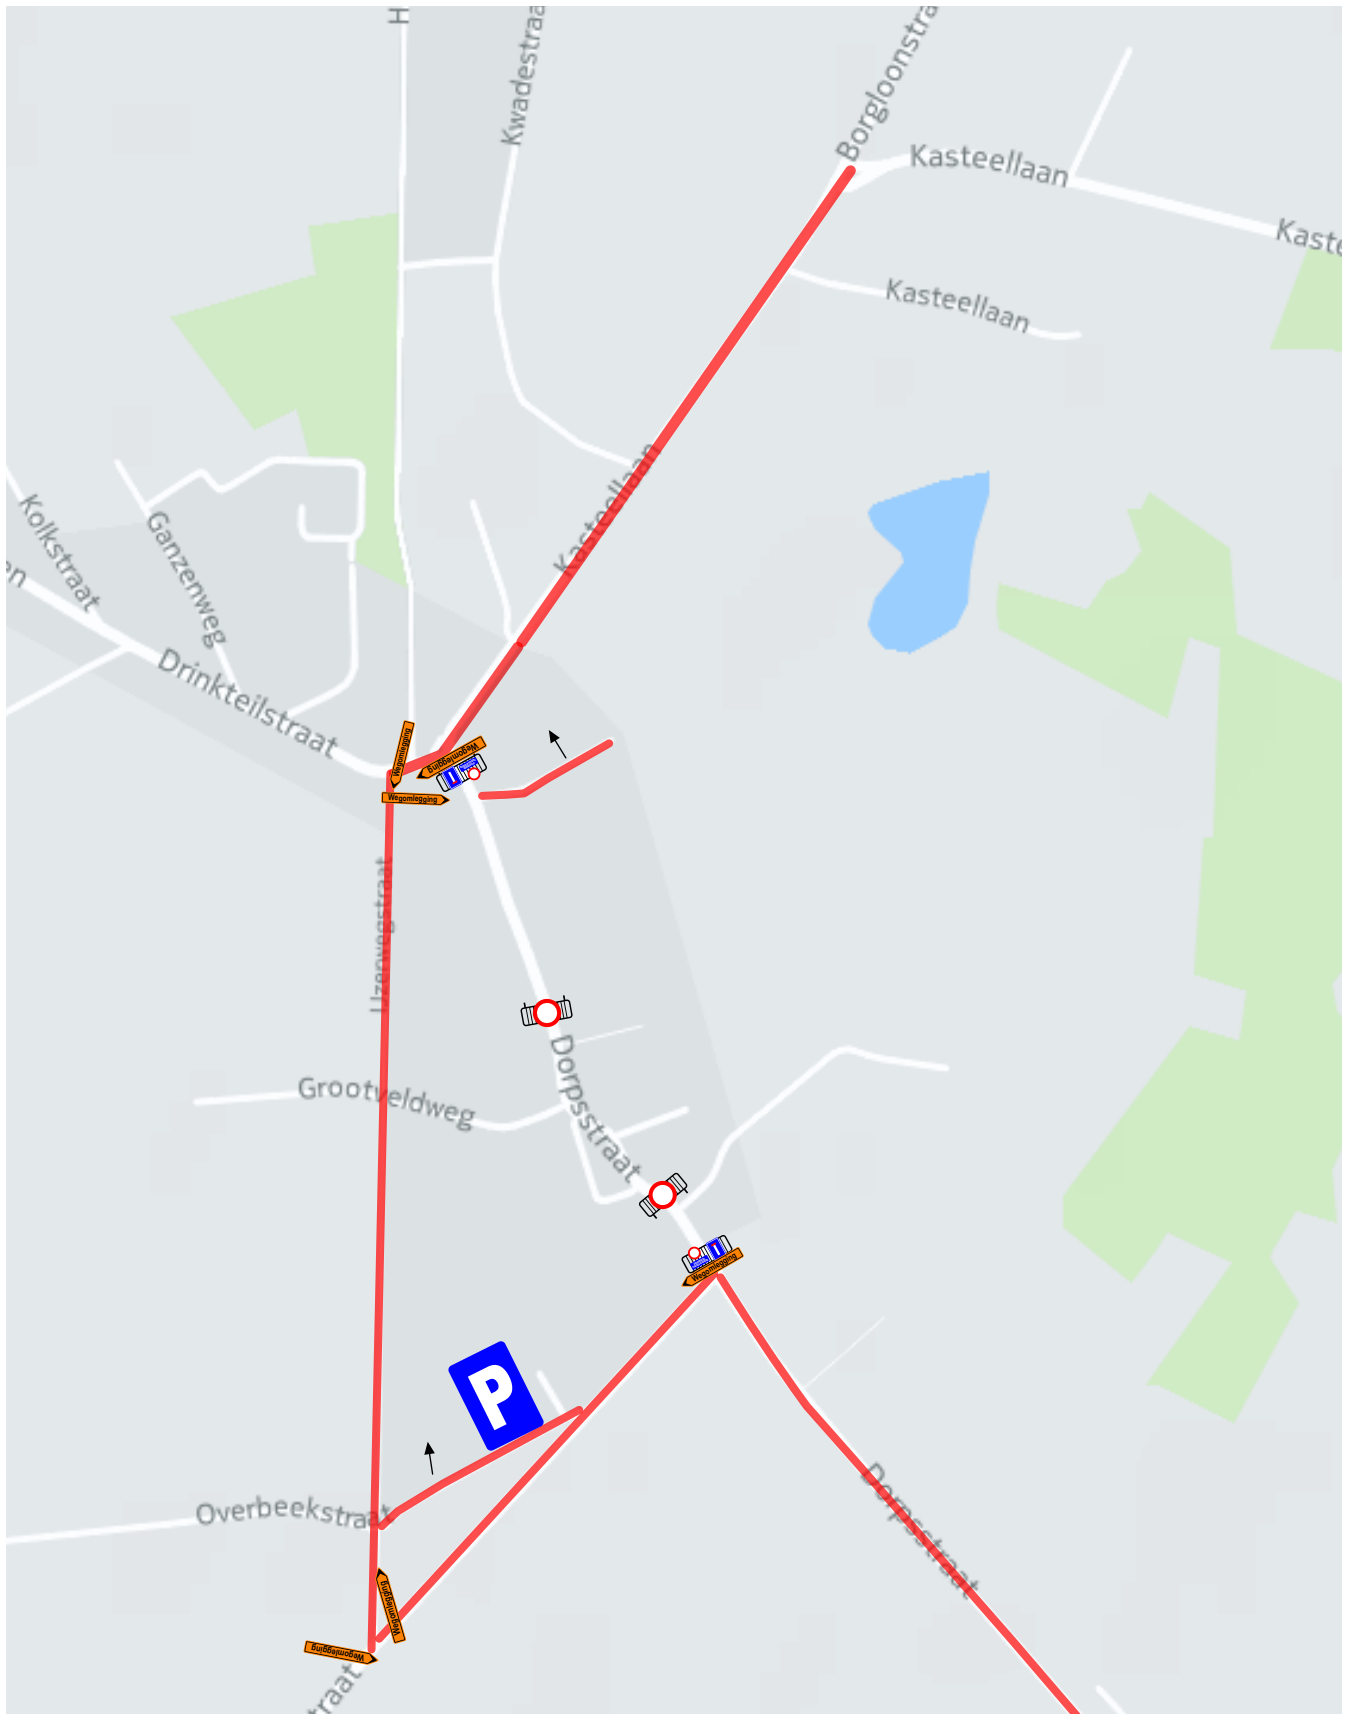

Geetbets kermis.

22 augustus 2022, vanaf einde wedstrijd tot 23 augustus 2022, 02u00:

Parkeerverboden: Zie politieverordening. Met pijl aangeduid aan welke zijde van de straat. Indien geen pijl is het langs beide zijden

verbod voertuigen + zone UPV (zodat parkeren nog kan in de Oudestraat) aan te duiden met **P**