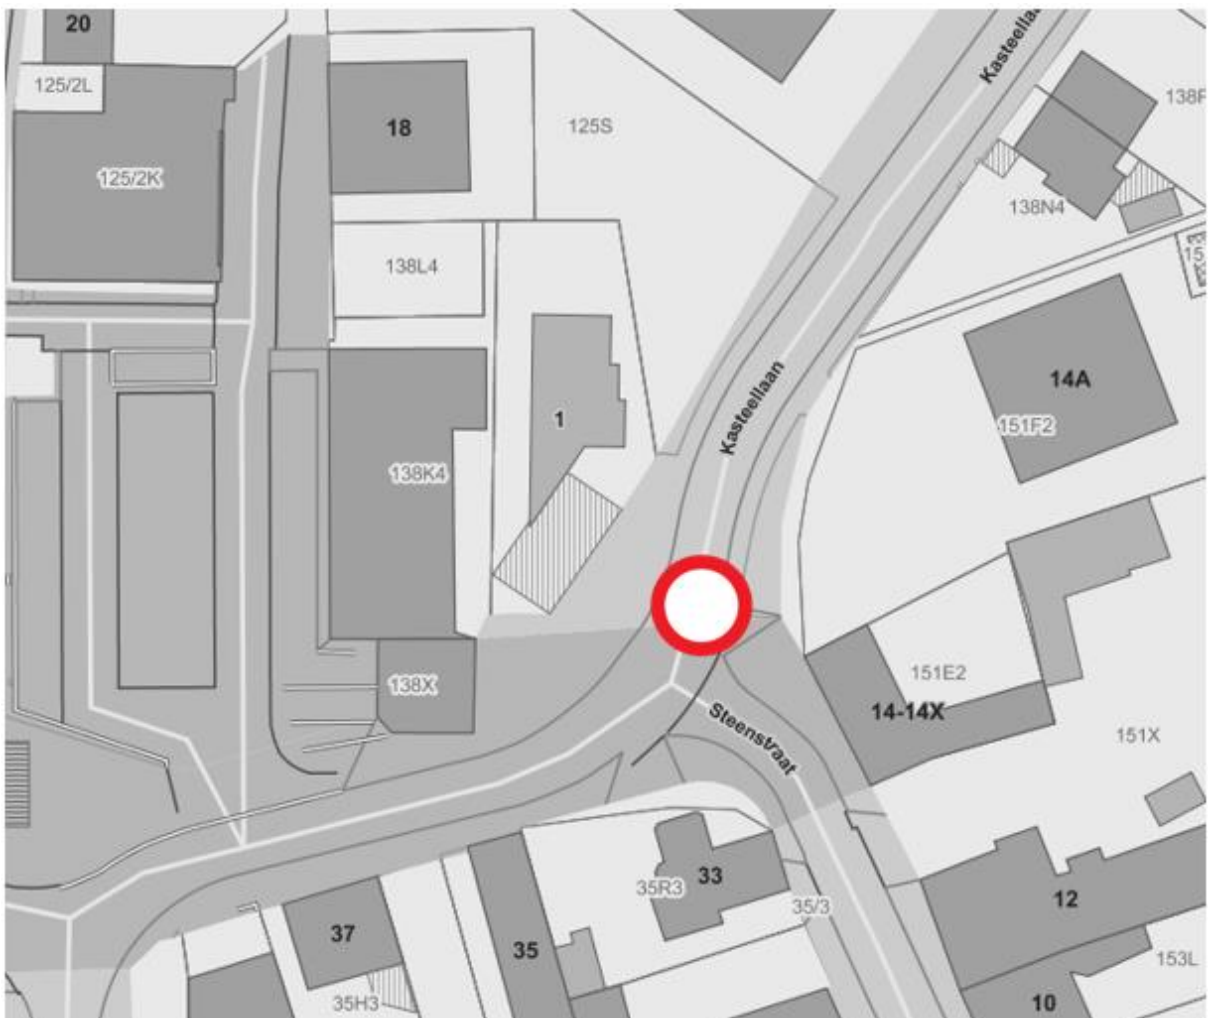

NIEUWDORPSTRAAT

HEIRBAAN NIEUWDORP – NIEUWDORPSTRAAT

---

**KOLKSTRAAT (WACHTBEKKEN)**

---

**SCHANSSTRAAT - BOTERWEG**

OMLEIDING HALEN – RUMMEN – GRAZEN

BORGLOONSTRAAT – KASTEELLAAN

KASTEELLAAN – KWADestraat

KASTEELLAAN – KETELSTRAAT

VERDAELSTRAAT – BRONCKAERTSSTRAAT

ÉÉN RICHTINGSVERKEER KWADESTRAAT

AFSLUITEN PARCOURS (C3) + VOORAANKONDIGING DOODLOPEND (F45)

*BERGENSTRAAT – WOLFHAAGWEG*

*RHODESTRAAT – HEIRBAAN*

**HOGENSTRAAT – HEIRBAAN**

**HOGENSTRAAT – OVERBEEKSTRAAT**

GLABBEEKSTRAAT - HEIRBAAN

GLABBEEKSTRAAT

*GLABBEEKSTRAAT – SPOORWEGSTRAAT*

*VELDWEGEN – GLABBEEKSTRAAT*

OVERBEEKSTRAAT

---

*RHODESTRAAT*

---

*HEIRBAAN (SAAR) – GROOTVELDWEG*

*KOLKSTRAAT – STEENWEG OP KORTENAKEN*

---

**HETTELBERGWEG – STEENWEG OP KORTENAKEN**

---